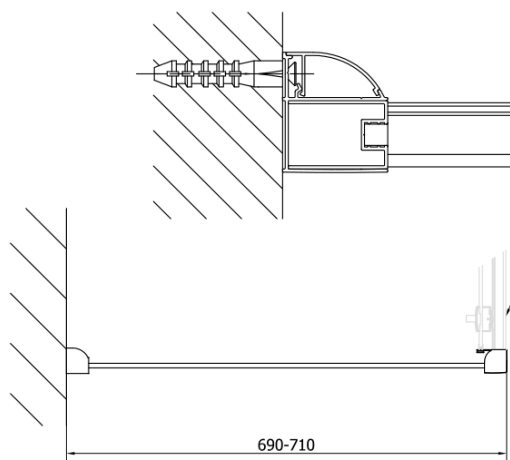

# Produktový list

Objednací kód: **DL1215DL3215**

**Lucis Line obdélníkový sprchový kout 1200x700mm L/P varianta**

DL3215L

DL3215R

- DL1015
- DL1115
- DL1215
- DL1315
- DL1415
- DL2715
- DL2815
- DL4215
- DL4315

DL1215L

DL1215R